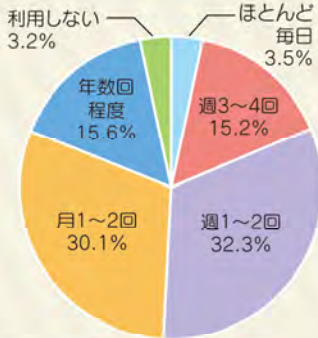

選書ツアーとは?

学生さんが直接書店に出向き、図書館に置いて欲しい本を選ぶことができるイベントです。

学生さんコメント

- 興味深い本がたくさんあった。置いてある本の数が多かったため、本を選ぶ時間が短く感じた。
- 理系にはたまらない環境でした。多くの専門書に囲まれて好きな本を図書館に入れられるので、とてもいいイベントだと思います。もっと沢山の人が図書館に来て、自分の選んだ本を誰かに読んでもらえたら嬉しいです。

～選書ツアー 選書本 紹介～

海の歴史 ジャック・アタリ 著

請求記号：209/AT 資料ID：0003331315

あまりに身近すぎて語られることが少ないものがある。その一つが海であろう。あることが当たり前で、それがもたらす影響の大きさは想像もしづらいが、本書によって、人間と海のつながり、人間はいかにして海と生きるべきか指摘されている。今までにない新しい視点で語られた本書を手にとって読んでほしい。

通信工学の基礎 松本隆男, 吉野隆幸 著

円グラフ1
図書館利用頻度
【設問4】 図書館利用頻度

円グラフ2
蔵書の満足度 研究・学習用図書
【設問8】 蔵書の満足度 研究・学習用図書

円グラフ3
蔵書の満足度 教養図書
【設問9】 蔵書の満足度 教養図書

✓ 図書館利用について

利用頻度は円グラフ1のとおり、51%が週1回以上利用しており、利用しないは3%で多くの学生に図書館を利用いただいています。館内利用は閲覧席(個席・複数席)のほかパソコンコーナー、研究閲覧席の利用率が高く、図書館が学習場所として活用されています。