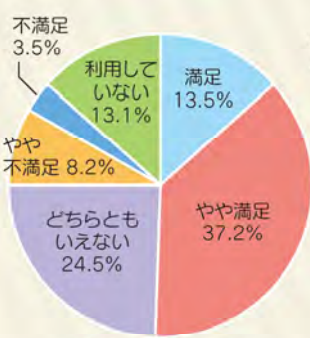

選書ツアーとは?

学生さんが直接書店に出向き、図書館に置いて欲しい本を選ぶことができるイベントです。

学生さんコメント

- 興味深い本がたくさんあった。置いてある本の数が多かったため、本を選ぶ時間が短く感じた。
- 理系にはたまらない環境でした。多くの専門書に囲まれて好きな本を図書館に入れられるので、とてもいいイベントだと思います。もっと沢山の人が図書館に来て、自分の選んだ本を誰かに読んでもらえたら嬉しいです。

請求記号：547/MA 資料ID：0003330425

通信工学の分野に関する書籍には珍しく、表紙のデザインが歴史の本のような、和綴じ本のような見た目でとても手に取りやすいです。「通信」について、基礎から応用分野まで幅広く扱われているので、導入としても、或いは辞書のようにも読める一冊。是非。

平成30年10月1日から31日まで、全学情報システム「はっとりん」のアンケート機能を利用しアンケートを実施し、有効回答数は282、回答率は16%でした。その結果概要について報告します。

円グラフ1
図書館利用頻度
【設問4】 図書館利用頻度

円グラフ2
蔵書の満足度 研究・学習用図書
【設問8】 蔵書の満足度 研究・学習用図書

円グラフ3
蔵書の満足度 教養図書
【設問9】 蔵書の満足度 教養図書

✓ 図書館利用について

利用頻度は円グラフ1のとおり、51%が週1回以上利用しており、利用しないは3%で多くの学生に図書館を利用いただいています。館内利用は閲覧席(個席・複数席)のほかパソコンコーナー、研究閲覧席の利用率が高く、図書館が学習場所として活用されています。