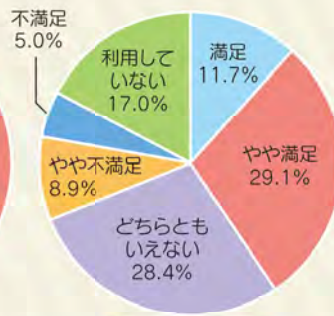

選書ツアーとは?

学生さんが直接書店に出向き、図書館に置いて欲しい本を選ぶことができるイベントです。

学生さんコメント

- 興味深い本がたくさんあった。置いてある本の数が多かったため、本を選ぶ時間が短く感じた。
- 理系にはたまらない環境でした。多くの専門書に囲まれて好きな本を図書館に入れられるので、とてもいいイベントだと思います。もっと沢山の人が図書館に来て、自分の選んだ本を誰かに読んでもらえたら嬉しいです。

請求記号：547/MA 資料ID：0003330425

通信工学の分野に関する書籍には珍しく、表紙のデザインが歴史の本のような、和綴じ本のような見た目でとても手に取りやすいです。「通信」について、基礎から応用分野まで幅広く扱われているので、導入としても、或いは辞書のようにも読める一冊。是非。

平成30年10月1日から31日まで、全学情報システム「はっとりん」のアンケート機能を利用しアンケートを実施し、有効回答数は282、回答率は16%でした。その結果概要について報告します。

円グラフ1
図書館利用頻度
【設問4】 図書館利用頻度

円グラフ2
蔵書の満足度 研究・学習用図書
【設問8】 蔵書の満足度 研究・学習用図書

円グラフ3
蔵書の満足度 教養図書
【設問9】 蔵書の満足度 教養図書

✓ 図書館利用について

利用頻度は円グラフ1のとおり、51%が週1回以上利用しており、利用しないは3%で多くの学生に図書館を利用いただいています。館内利用は閲覧席(個席・複数席)のほかパソコンコーナー、研究閲覧席の利用率が高く、図書館が学習場所として活用されています。